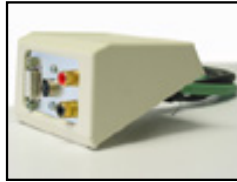

Installations-Dose: Ackermann

Dose für Kabelkanal, inkl. 1x VGA, 1x S-Video,
1x Audio links/rechts, inkl. Kabel in verschiedenen
Längen und Konfektionen, Kabel gelötet. [PDF>](#)

Länge: 1 m, Nr. 9912500, Preis: 248,00 €

Länge: 10 m, Nr. 9923300, Preis: 398,00 €

Länge: 15 m, Nr. 9929300, Preis: 498,00 €

Länge: 20 m, Nr. 9935300, Preis: 598,00 €

Alle Preise zzgl. MwSt.

Lieferung innerhalb Deutschland zzgl. 8 €
für Porto und Verpackung. Lieferungen nach
Österreich, Schweiz, Spanien, Luxemburg,
sowie Niederlande zzgl. 18 € für Porto und
Verpackung, sowie Bearbeitungsgebühren.