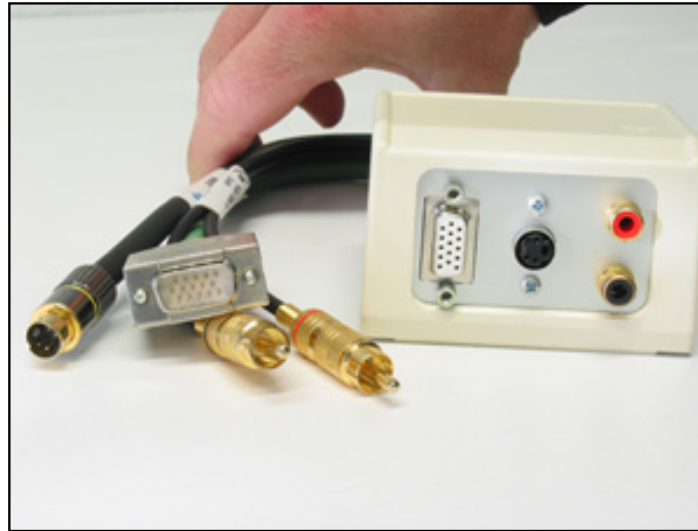

Installations-Dose: Ackermann

Dose für Kabelkanal, inkl. 1x VGA, 1x S-Video,
1x Audio links/rechts, inkl. Kabel in verschiedenen
Längen und Konfektionen, Kabel gelötet. [PDF>](#)

Länge: 1 m, Nr. 9912500, Preis: 248,00 €

Länge: 10 m, Nr. 9923300, Preis: 398,00 €

Länge: 15 m, Nr. 9929300, Preis: 498,00 €

Länge: 20 m, Nr. 9935300, Preis: 598,00 €

Alle Preise zzgl. MwSt.

Lieferung innerhalb Deutschland zzgl. 8 €
für Porto und Verpackung. Lieferungen nach
Österreich, Schweiz, Spanien, Luxemburg,
sowie Niederlande zzgl. 18 € für Porto und
Verpackung, sowie Bearbeitungsgebühren.