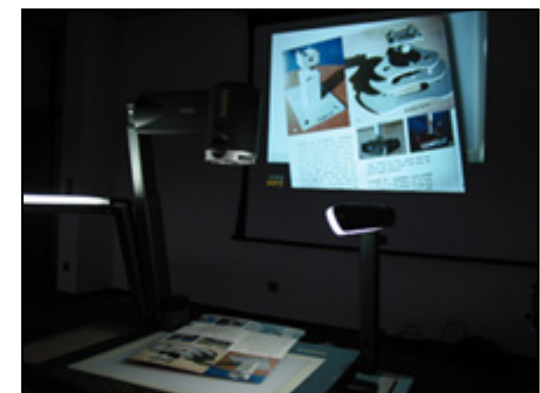

Druck-Vorlagen zeigen