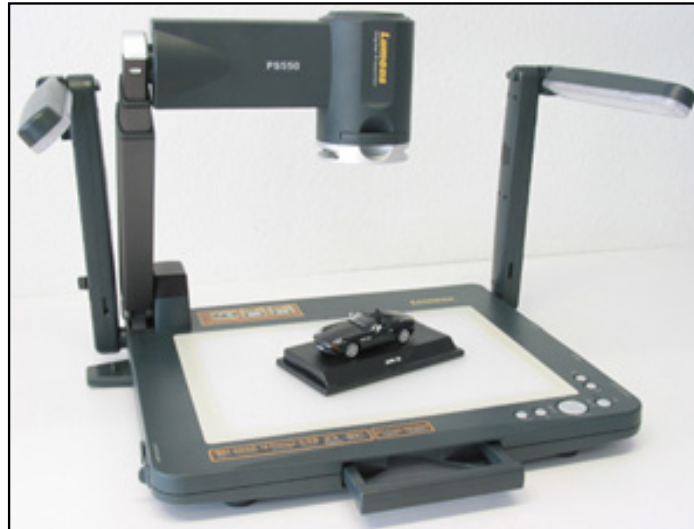

Presenter

sehen mit..

Home

Shop

Equipment:

-Remoter

-Presenter

-LineDoublers

-DVD-Player

-Converter

-Kabel

-Koffer

-Kabelkanal

-Deckenhalter

-Leinwand

PDF>

Bild groß?

Preis: 1.990,00 EUR + MwSt. (Best.-Nr. PS5601465)

Lieferung innerhalb Deutschland zzgl. 12 EUR + MwSt. für Porto und Verpackung. Lieferungen nach Österreich, Schweiz, Spanien, Luxemburg und Niederlande zzgl. 25 EUR + MwSt. für Porto und Verpackung.