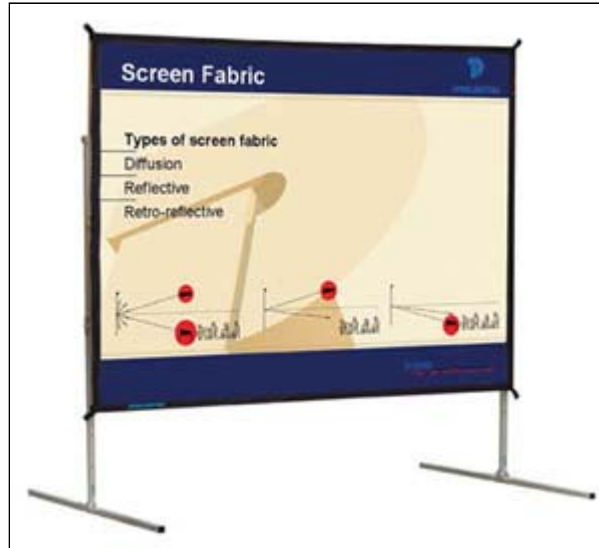

Sonder-Artikel!!!
im Shop

PDF >

Bild groß?

Die ProfiScreen Fast-Fold deluxe ist eine Weiterentwicklung der sehr beliebten Fast-Fold. Sie ist mobil, klein beim Transport, groß in der Projektion. Die Fast-Fold deluxe ist die ideale Bildwand für mobile Events, besonders für die Vermietung. Der leichte und sehr stabile Faltrahmen wird für den Transport zusammengeklappt und in einen Transportkoffer mit Rollen verstaut. Der robuste Koffer aus stabilem Hart-PVC ist im Lieferumfang enthalten. Die Fast-Fold deluxe ist mit den neuen Beschlägen noch professioneller und noch schneller auf- und abgebaut. Die Fast-Fold deluxe gibt es in vielen verschiedenen Formaten.

Die Auf- und Rückpro-Tücher sind wechselbar und optional als Zubehör erhältlich. Ein Tuch ist im Lieferumfang enthalten. Die Bildwandfläche ist beliebig neigbar. Die Rahmenteile sind mit Gelenken verbunden. Für den Auf- und Abbau benötigen Sie keine Werkzeuge. Das Tuch wird einfach aufgeknöpft, es ist wetterfest und mit einer Seifenlauge abwaschbar. Das Tuch ist elastisch und garantiert eine optimale Planlage. Das projizierte Bild wirkt dadurch gleichmäßig scharf. Die Seitenteile der Fast-Fold deluxe sind in 15 cm Schritten höhenverstellbar und stufenlos nach vorne und hinten neigbar, damit können Sie eine manuelle Keystonekorrektur vornehmen. Der hintere Fuß ist hochklappbar und kann bündig an eine vorhandene Wand gelehnt werden. Die vorderen Füße verhindern, dass die Leinwand umkippt.

Achten Sie bei der Auswahl der Leinwand-Größe unbedingt auf Ihre vorhandene Deckenhöhe! Da es sehr oft vorkommt, dass die Leinwand zu hoch ist und nicht aufgestellt werden kann.

Fast-Fold / Deckenhöhe:

150 x 203 cm / 250 cm
173 x 234 cm / 250 cm
218 x 295 cm / 350 cm
264 x 356 cm / 400 cm
310 x 417 cm / 450 cm

Bild-Ansicht groß?
Bilder anklicken!

Projektionsart: **Aufprojektion**
Reflexionsfaktor: **1,1 Gain**
Randbegrenzung: **4-seitige Maske**
Rückseite: **weiß**
Tuchstraffung: **Druckknopfsystem**