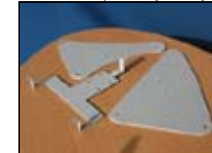

optionales Zubehör:
-disc (Adapterplatte):

39,00 EUR + MwSt. für
Beamer mit Gewinde.
58,00 EUR + MwSt. für
Beamer ohne Gewinde.

-switch (Schnellwechsler):