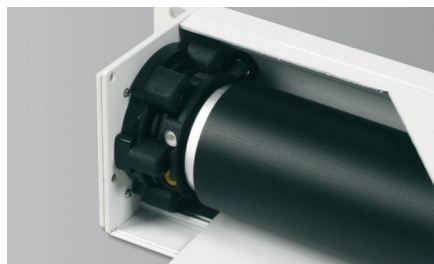

## AV Stumpfl Inline-Strato (1:1)

**936,00 € \***

\* Preise inkl. gesetzlicher MwSt. zzgl. Versandkosten

Marke: AV Stumpfl  
Bestell-Nr.: BIM-SQ220  
• 220 x 220cm

AV Stumpfl Inline-Strato (1:1), 220 x 220cm, Type: BIM-PV160. Die Inline Strato von AV Stumpfl ist eine elektrische Leinwand, die mittels Schalter ein- und ausgefahren werden kann.

## AV Stumpfl Inline Strato

Ob als Standardgröße oder maßgefertigt - mit INLINE lässt sich die Bildwand stilvoll verbergen. Eine qualitätvolle, stationäre Bildwand muss unterschiedliche Besonderheiten erfüllen. Ihre Bilder sollen groß, hervorragend und beeindruckend dargestellt werden - wird sie nicht benötigt, soll sie unsichtbar sein. Aufgrund dessen verschwindet beim System INLINE die Leinwandunterleiste im Kasten und schließt mit diesem eben ab. Das Behangmaterial Strato ist ein beschichtetes Glasfaservlies in extra starker Ausführung für große Projektionsflächen.

Präzisionsgefertigte Wickelwellen  
gewährleisten ideale Planlage.

Lautloser Motorantrieb durch  
Spezialmotor mit Gummilager.

**Artikeleigenschaften**

Format: 1:1  
Hersteller: AV Stumpf  
Art: Motor

**Verfügbare Artikelvarianten**