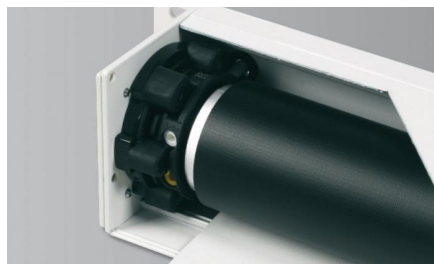

Vision24

AV Stumpfl Inline-Strato (4:3)

838,00 € *

* Preise inkl. gesetzlicher MwSt. zzgl. Versandkosten

Marke: AV Stumpfl
Bestell-Nr.: BIM-SV220
• 220 x 165cm

AV Stumpfl Inline-Strato (4:3), 220 x 165cm, Type: BIK-PQ160. Die Inline Strato von AV Stumpfl ist eine elektrische Leinwand, die mittels Schalter ein- und ausgefahren werden kann.

AV Stumpfl Inline Strato

Ob als Standardgröße oder maßgefertigt - mit INLINE lässt sich die Bildwand stilvoll verbergen. Eine qualitätvolle, stationäre Bildwand muss unterschiedliche Besonderheiten erfüllen. Ihre Bilder sollen groß, hervorragend und beeindruckend dargestellt werden - wird sie nicht benötigt, soll sie unsichtbar sein. Aufgrund dessen verschwindet beim System INLINE die Leinwandunterleiste im Kasten und schließt mit diesem eben ab. Das Behangmaterial Strato ist ein beschichtetes Glasfaservlies in extra starker Ausführung für große Projektionsflächen.

Präzisionsgefertigte Wickelwellen
gewährleisten ideale Planlage.

Lautloser Motorantrieb durch
Spezialmotor mit Gummilager.

Artikeleigenschaften

Format:

4:3

Hersteller:

AV Stumpfl

Art:

Motor

Verfügbare Artikelvarianten

Inline-Strato Abmessungen

- 220 x 165cm
- 240 x 180cm
- 280 x 210cm
- 300 x 225cm
- 350 x 260cm
- 400 x 300cm