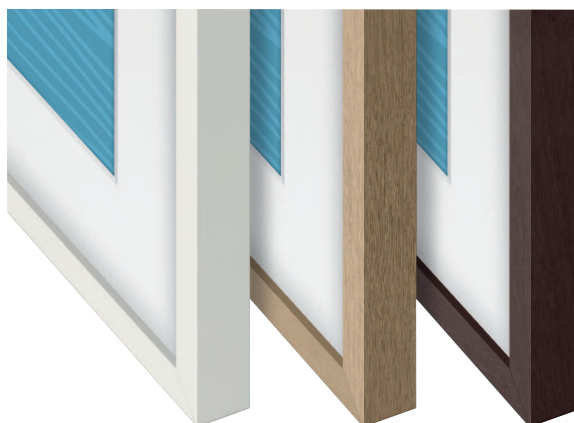

# Samsung TV Zubehör VG-SCFA55BWB

55" Frame Rahmen Modern Braun  
(2021)

EAN 8806092121980

---

## Kerneigenschaften:

- Individueller Kunst-Bilderrahmen
- Rahmenwechsel per Magnet

## Design

- Farbe: Moderner Rahmen braun