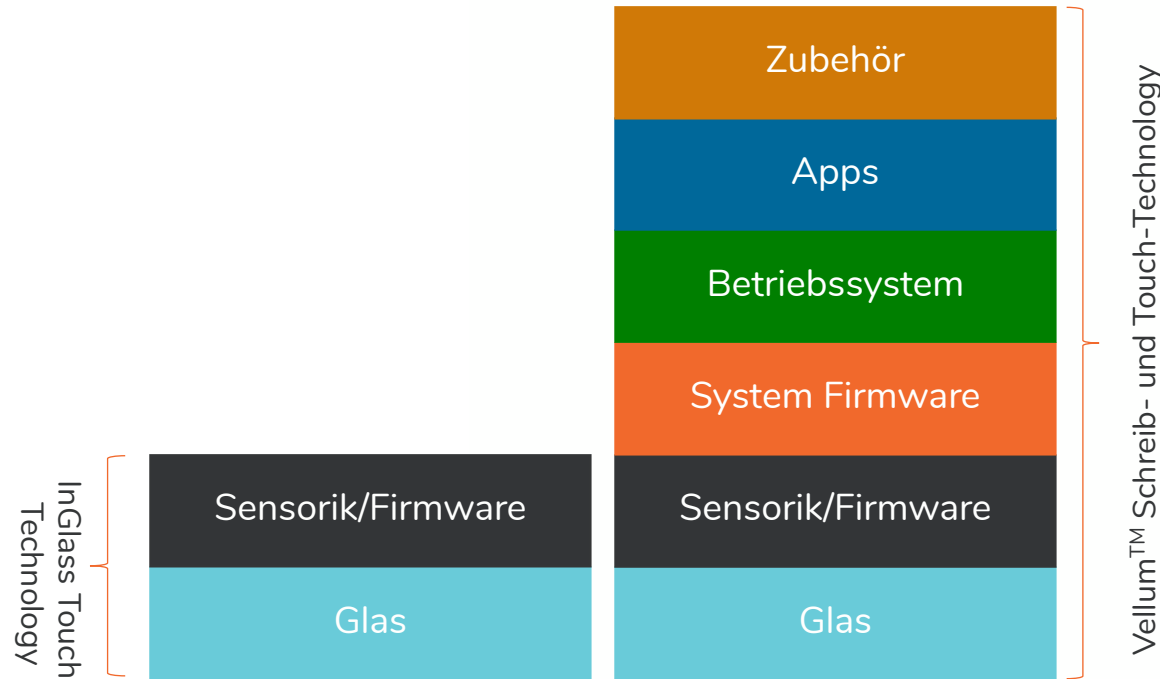

Vellum™ im Vergleich zu InGlass

Vellum™ ist mehr als eine weitere Touch-Technologie. Sie ist eine Kombination aus Hardware, Software, Anwendungen und Zubehör, für eine optimierte, bestmögliche Schreib- und Toucherfahrung

- Vellum™ steuert nicht nur die Touch-Technologie, sondern interagiert optimiert mit allen relevanten Komponenten zur Signalerkennung
- Durch Vellum™ ist Promethean- und somit der Anwender - unabhängig von Einschränkungen oder Einflussnahme von Drittanbietern. Dadurch kann Promethean eigenverantwortlich die Schreibqualität kontinuierlich verbessern, sobald neue Technologien verfügbar werden
- Verbesserungen finden unabhängig von Lieferanten der Bauteile oder der Sensorik statt. Damit wird Promethean unabhängiger und hat einen Vorteil gegenüber Mitbewerbern, die Lizenzen von ähnlichen Zulieferern oder handelsübliche Komponenten verwenden