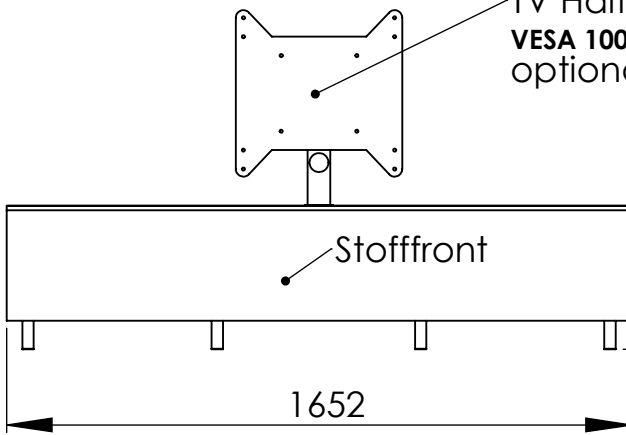

Soundbar-Ablage
schwarzes Winkelblech
 optional, Preis: 69,-€

TV Halterung
VESA 100/200/400
 optional, Preis: 299,-€

WENN NICHT ANDERS DEFINIERT:
 BEMASSUNGEN SIND IN MILLIMETER
 OBERFLÄCHENBESCHAFFENHEIT:
 TOLERANZEN:
 LINEAR:
 WINKEL:

OBERFLÄCHENGÜTE:

ENTGRATEN
 UND SCHARFE
 KANTEN
 BRECHEN

ZEICHNUNG NICHT SKALIEREN

ÄNDERUNG

| | NAME | SIGNATUR | DATUM | | |
|------------|------|----------|-------|------------|--|
| GEZEICHNET | | | | | |
| GEPRÜFT | | | | | |
| GENEHMIGT | | | | | |
| PRODUKTION | | | | | |
| QUALITÄT | | | | WERKSTOFF: | |
| | | | | | |
| | | | | GEWICHT: | |