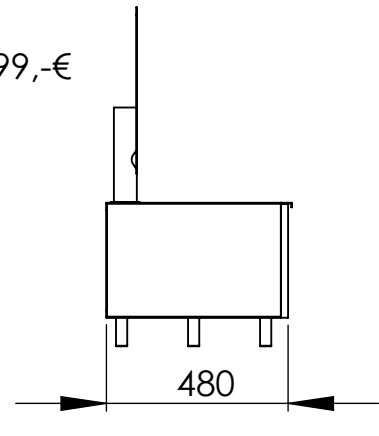

Soundbar-Ablage
schwarzes Winkelblech
 optional, Preis: 69,-€

TV Halterung
VESA 100/200/400
 optional, Preis: 299,-€

WENN NICHT ANDERS DEFINIERT:
 BEMASSUNGEN SIND IN MILLIMETER
 OBERFLÄCHENBESCHAFFENHEIT:
 TOLERANZEN:
 LINEAR:
 WINKEL:

OBERFLÄCHENGÜTE:

ENTGRATEN
 UND SCHARFE
 KANTEN
 BRECHEN

ZEICHNUNG NICHT SKALIEREN

ÄNDERUNG

| | NAME | SIGNATUR | DATUM | | |
|------------|------|----------|-------|------------|--|
| GEZEICHNET | | | | | |
| GEPRÜFT | | | | | |
| GENEHMIGT | | | | | |
| PRODUKTION | | | | | |
| QUALITÄT | | | | WERKSTOFF: | |
| | | | | | |
| | | | | GEWICHT: | |